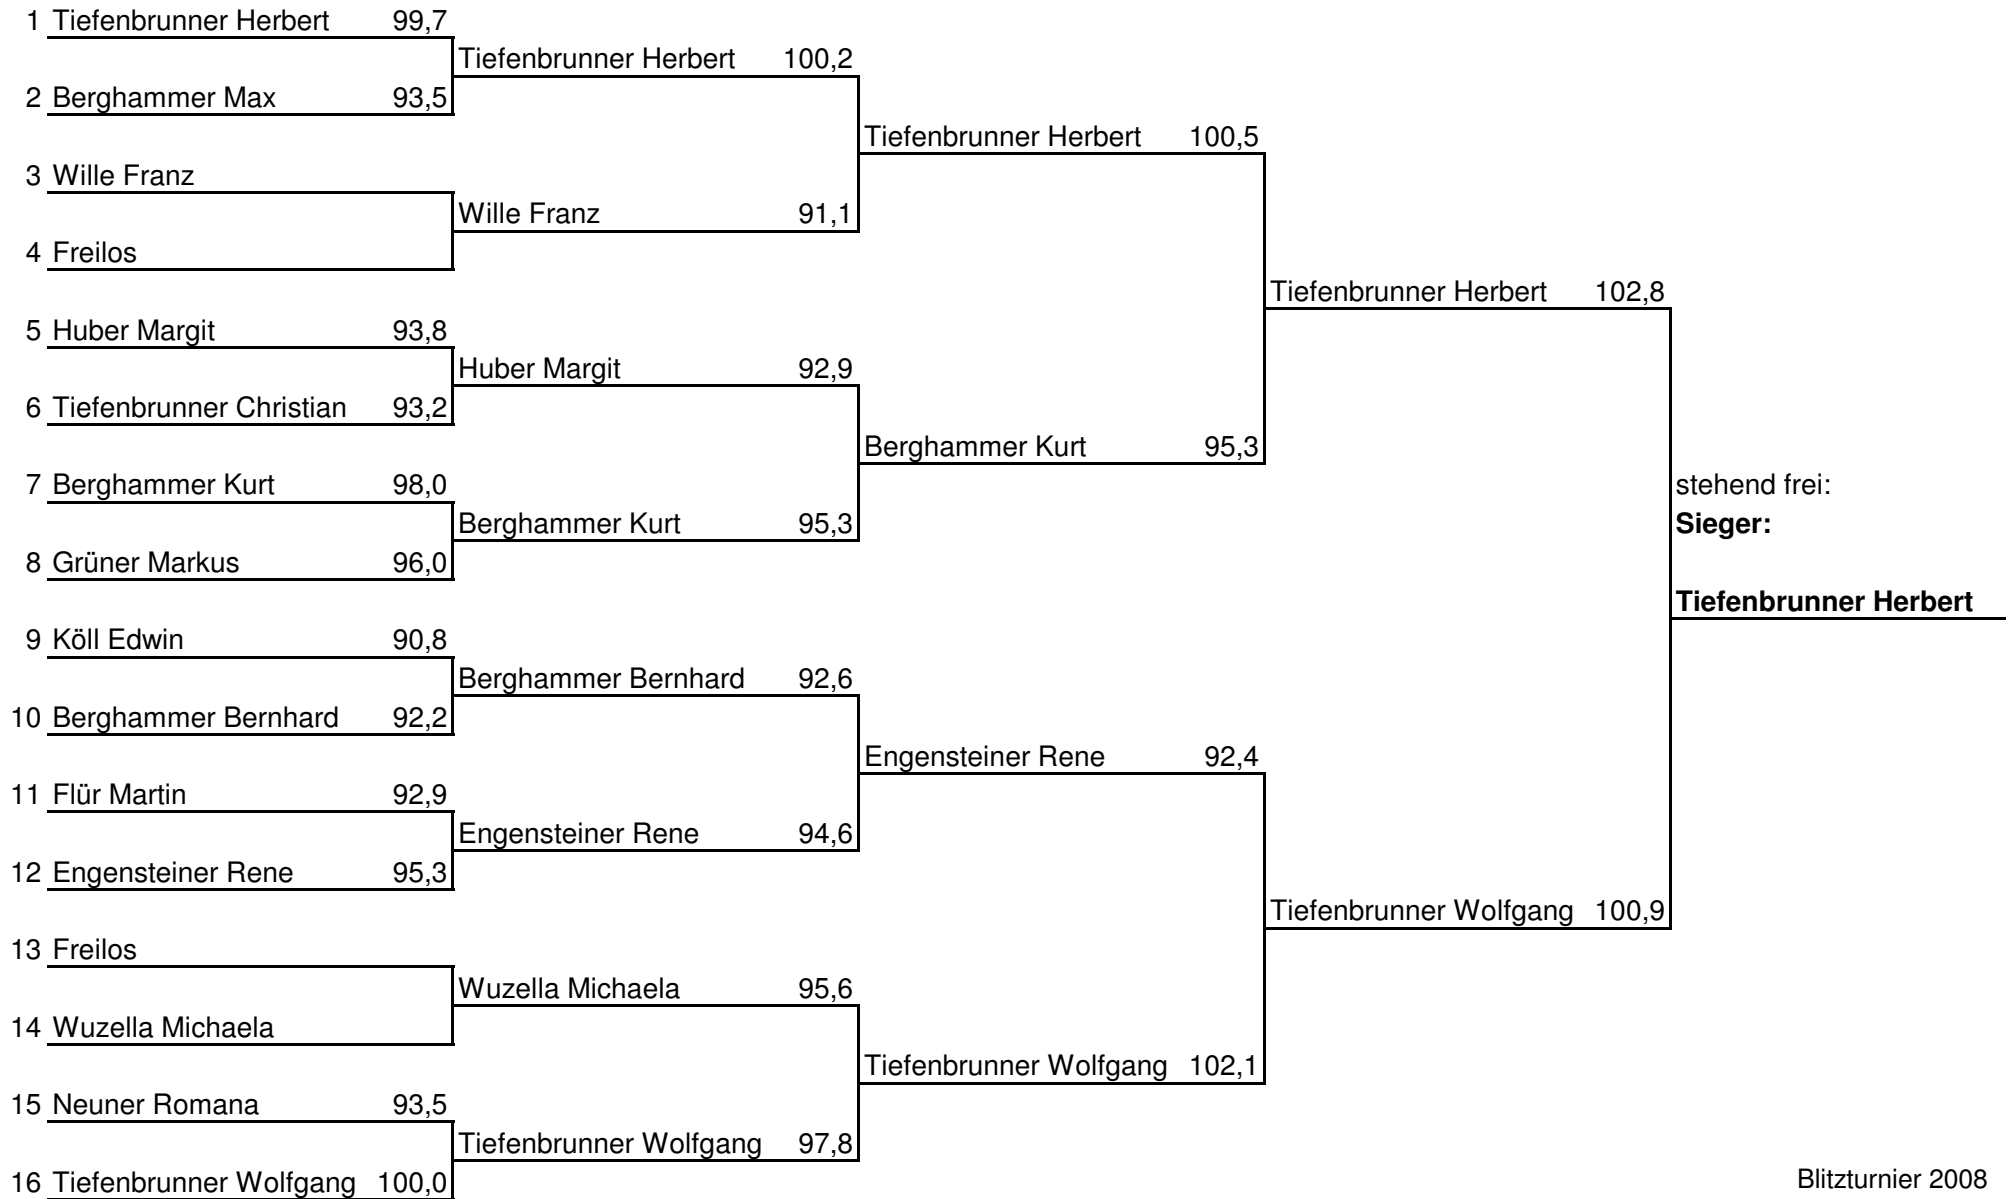

Stehend-Frei: Raster A-Bewerb

Sitzend-Aufgelegt: Raster A-Bewerb 32

1	<u>Gitterle Robert</u>	106,6	Gitterle Robert	
2	<u>Paolazzi Siegfried</u>	100,2		
3	<u>Deutschmann Edith</u>	102,7	Deutschmann Edith	
4	<u>Luggin Heinrich</u>	91,0		
5	<u>Freilos</u>			
6	<u>Kirschner Hermann</u>		Kirschner Hermann	
7	<u>Juen Daniel</u>	98,2	Juen Daniel	
8	<u>Praxmarer Franz</u>	97,9		
9	<u>Ladner Ronald</u>	106,4	Ladner Ronald	
10	<u>Krabacher Christian</u>	104,3		
11	<u>Freilos</u>			
12	<u>Trenkwalder Georg</u>		Trenkwalder Georg	
13	<u>Oberhofer Waltraud</u>	101,2	Oberhofer Waltraud	
14	<u>Gabl Philip</u>	97,2		
15	<u>Horvath Jan</u>	97,1		
16	<u>Engensteiner Friedl</u>	105,7	Engensteiner Friedl	

weiter siehe Raster "Sitzend A 16"

siehe 2. Seite 17-32!