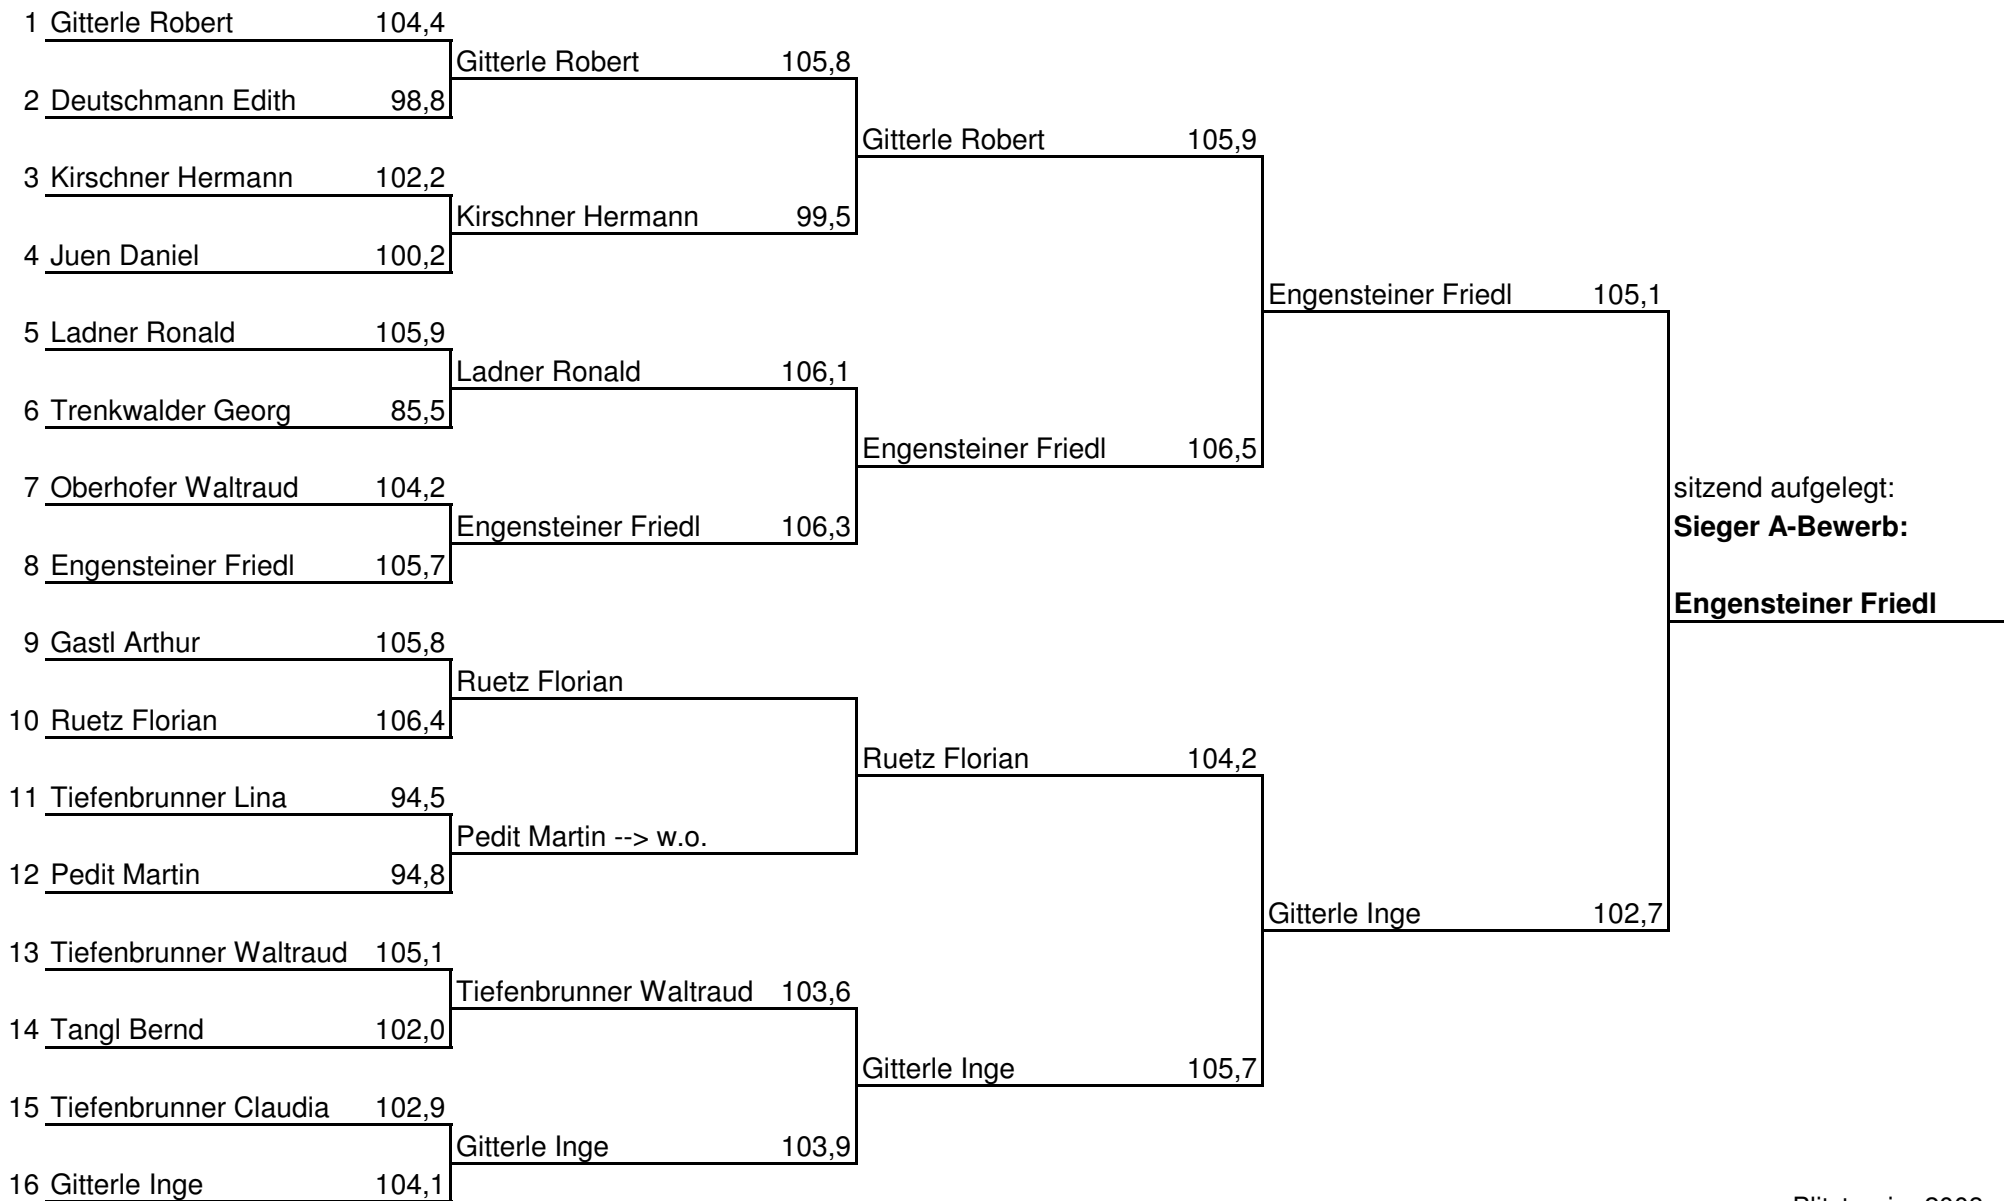

x = Freilos

Stehend-Frei: Raster A-Bewerb

Sitzend-Aufgelegt: Raster A-Bewerb 32

1	<u>Gitterle Robert</u>	106,6	Gitterle Robert	
2	<u>Paolazzi Siegfried</u>	100,2		
3	<u>Deutschmann Edith</u>	102,7	Deutschmann Edith	
4	<u>Luggin Heinrich</u>	91,0		
5	<u>Freilos</u>			
6	<u>Kirschner Hermann</u>		Kirschner Hermann	
7	<u>Juen Daniel</u>	98,2	Juen Daniel	
8	<u>Praxmarer Franz</u>	97,9		
9	<u>Ladner Ronald</u>	106,4	Ladner Ronald	
10	<u>Krabacher Christian</u>	104,3		
11	<u>Freilos</u>			
12	<u>Trenkwalder Georg</u>		Trenkwalder Georg	
13	<u>Oberhofer Waltraud</u>	101,2	Oberhofer Waltraud	
14	<u>Gabl Philip</u>	97,2		
15	<u>Horvath Jan</u>	97,1		
16	<u>Engensteiner Friedl</u>	105,7	Engensteiner Friedl	

weiter siehe Raster "Sitzend A 16"

siehe 2. Seite 17-32!

Sitzend-Aufgelegt: Raster A-Bewerb 16

Sitzend-Aufgelegt: Raster B-Bewerb